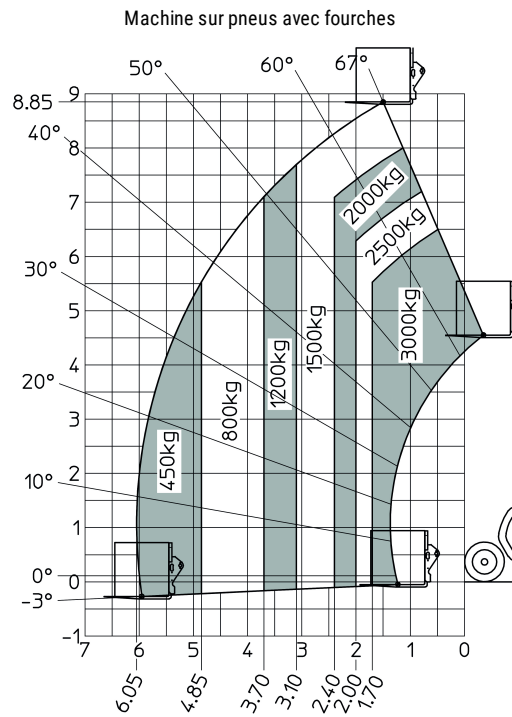

Schémas d'encombrement

Abaques