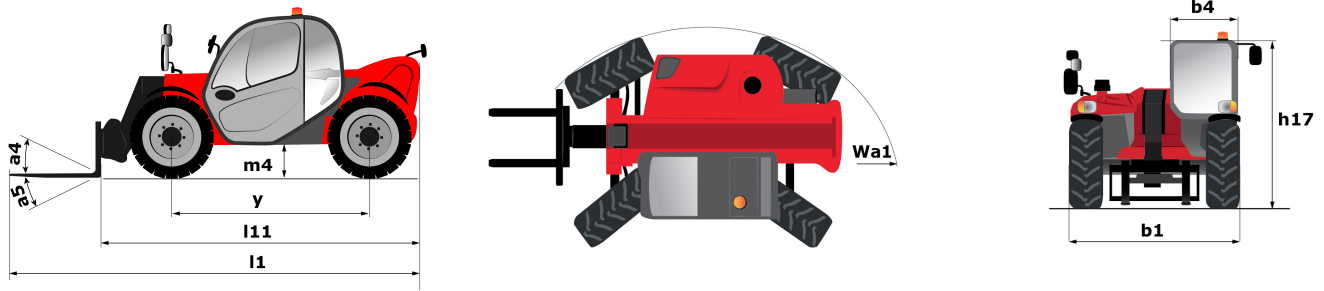

Schémas d'encombrement

Abaques